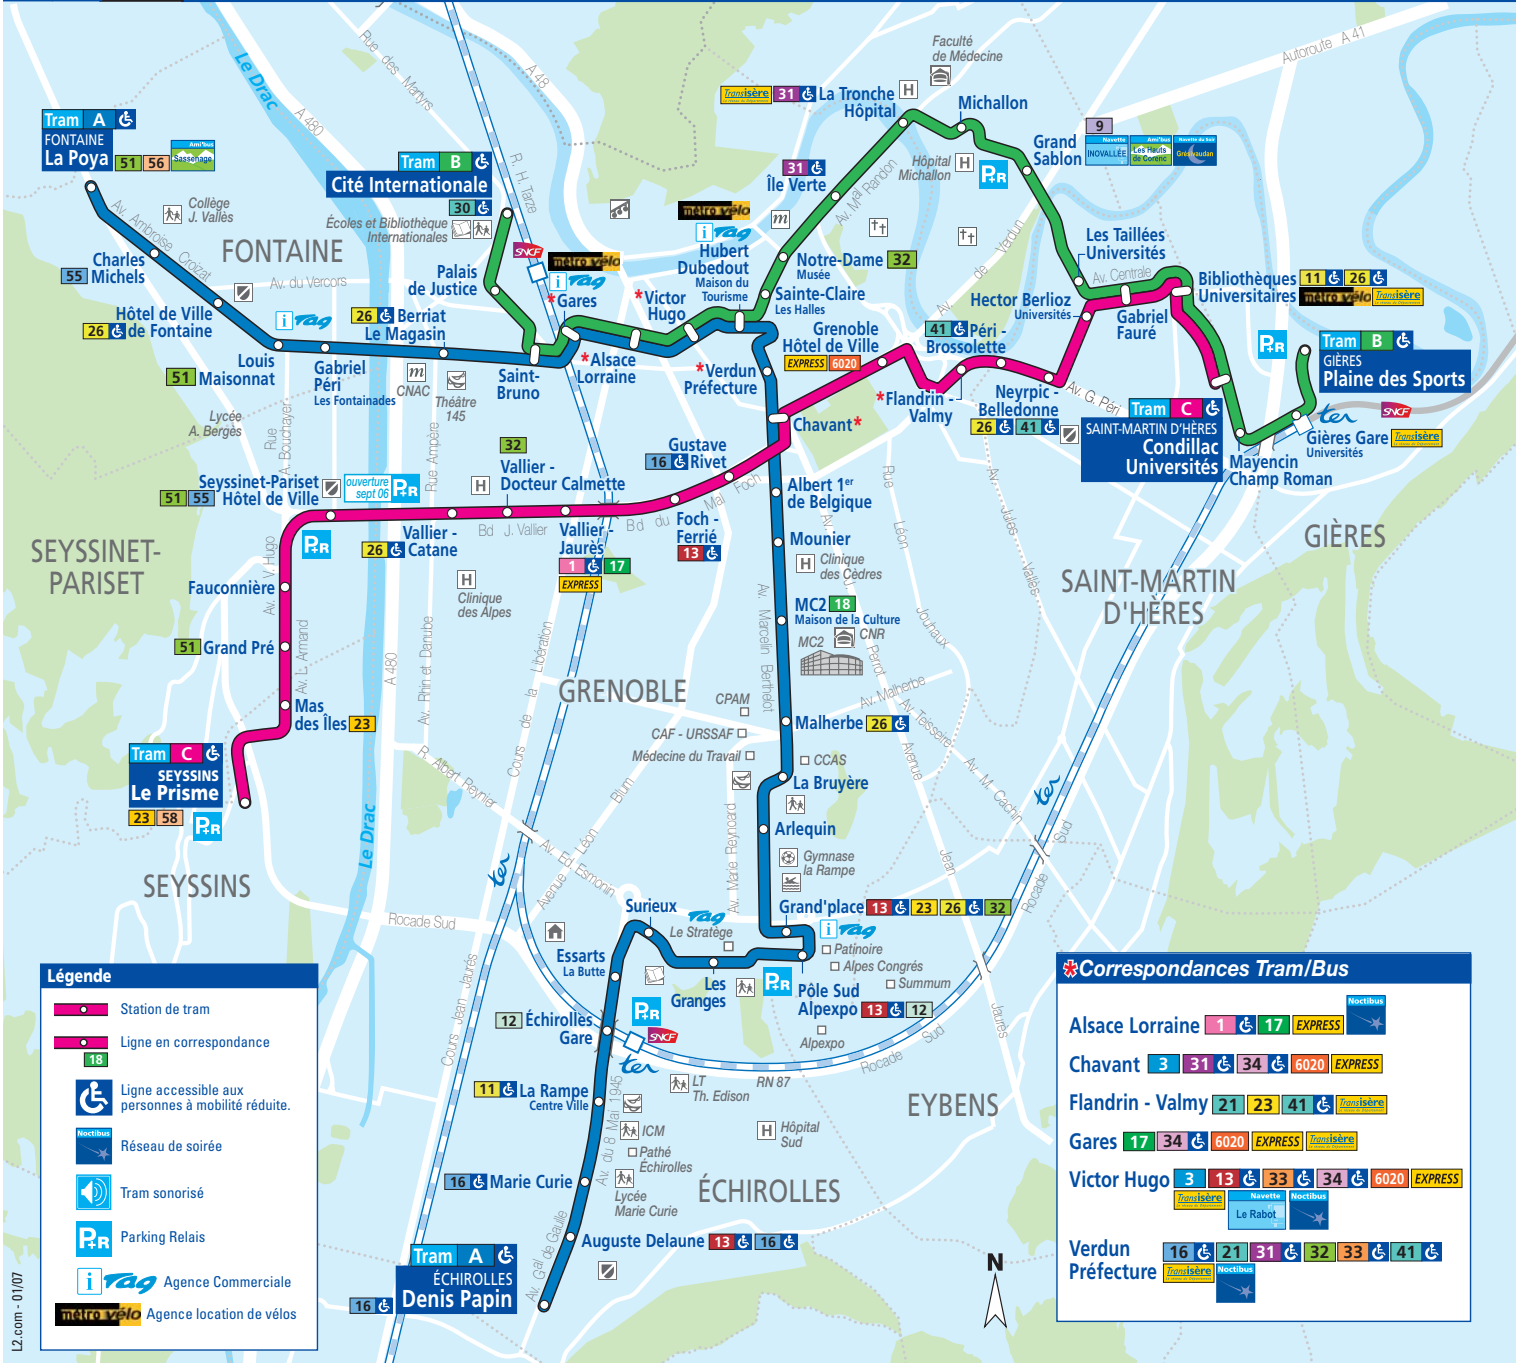

A FONTAINE La Poya – ÉCHIROLLES Denis Papin
B GRENOBLE Cité Internationale – GIÈRES Plaine des Sports
C SEYSSINS Le Prisme – SAINT-MARTIN D'ÈRES Condillac Universités

Légende

- Station de tram
- Ligne en correspondance
- Ligne accessible aux personnes à mobilité réduite.
- Réseau de soirée
- Tram sonorisé
- Parking Relais
- Agence Commerciale
- Agence location de vélos

Correspondances Tram/Bus

Alsace Lorraine	1 17 EXPRESS
Chavant	3 31 34 6020 EXPRESS
Flandrin - Valmy	21 23 41
Gares	17 34 6020 EXPRESS
Victor Hugo	3 13 33 34 6020 EXPRESS
Verdun Préfecture	16 21 31 32 33 41